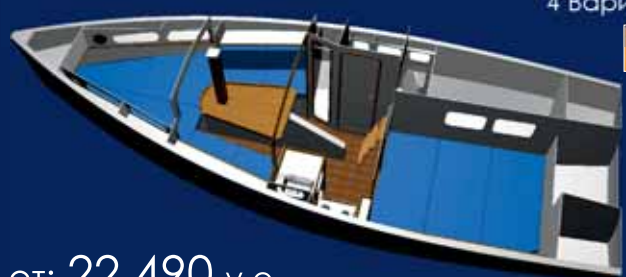

Воплотим мечту вместе!

Scythia 25

Новый взгляд на 25 футов

Автор проекта:
СКИФ Yacht Design
Дизайн проект:
СКИФ Design Group

Длина корпуса, м	7,50
Ширина корпуса, м	2,80
Осадка, м	1,45 1,35
Количество спальных мест	4
Высотамачты от ватерлинии, м	11,62
Площадь парусности, м ²	31,20 35,60
Полное водоизмещение, м ³	2,45
Запас топлива, л	0,00 75,00
Запас воды, л	100,00

Новинка
2016

Scythia 25c

Современный швербот для походов выходного дня и отдыха на воде по разумной цене

от: 22 490 у.е.

7 Вариантов окраски борта

4 Варианта отделки салона

Сертификат

Scythia 25k