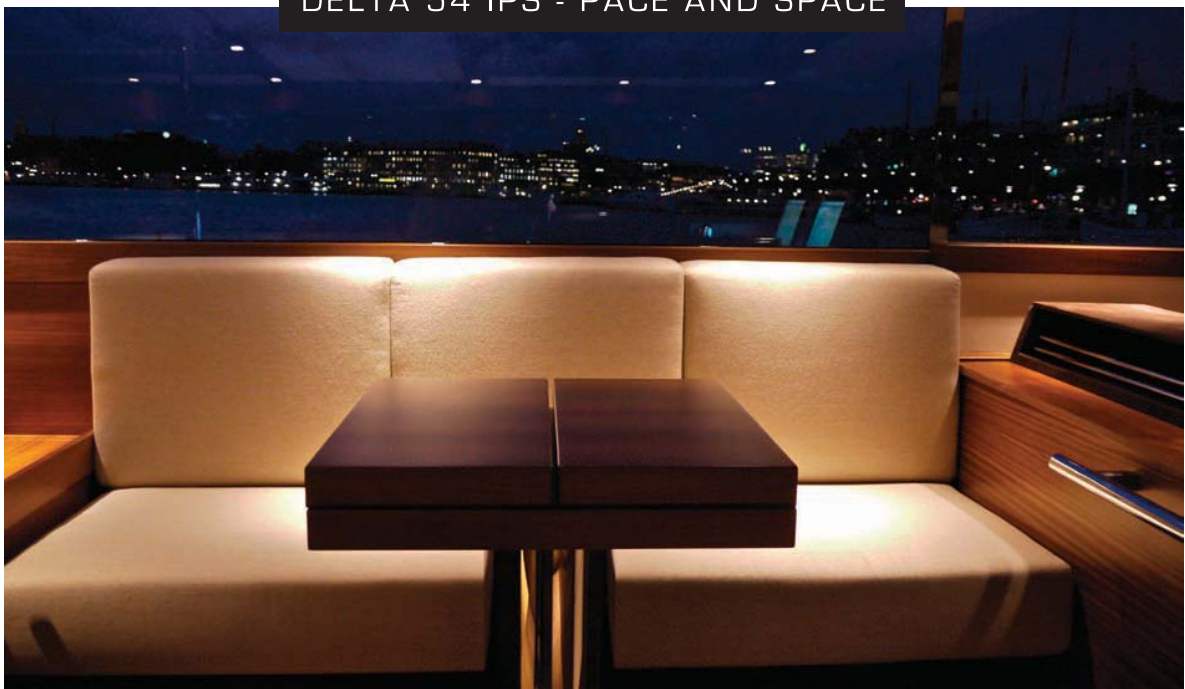

DELTA 54 IPS - PACE AND SPACE

CONTACT: LUKSUSJAHT AS, ESTONIA
ROOMASSAARE TEE 6A
KURESSAARE 93815
INFO@LUKSUSJAHT.EE
TEL +3724530230