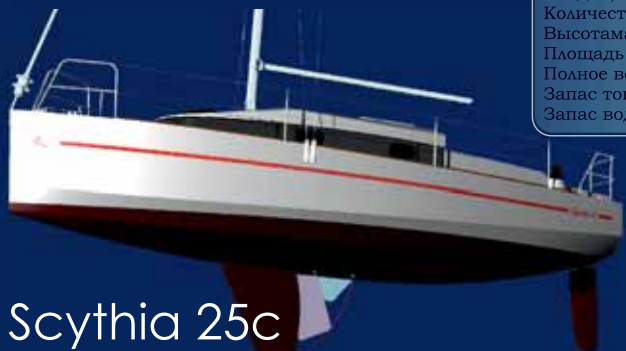

# Scythia 25

Новый взгляд на 25 футов

Автор проекта:  
СКИФ Yacht Design  
Дизайн проект:  
СКИФ Design Group

Длина корпуса, м	7,50
Ширина корпуса, м	2,80
Осадка, м	1,45   1,35
Количество спальных мест	4
Высотамачты от ватерлинии, м	11,62
Площадь парусности, м <sup>2</sup>	31,20   35,60
Полное водоизмещение, м <sup>3</sup>	2,45
Запас топлива, л	0,00   75,00
Запас воды, л	100,00

## Scythia 25c

Современный швербот для походов выходного дня и отдыха на воде по разумной цене

от: 22 490 у.е.